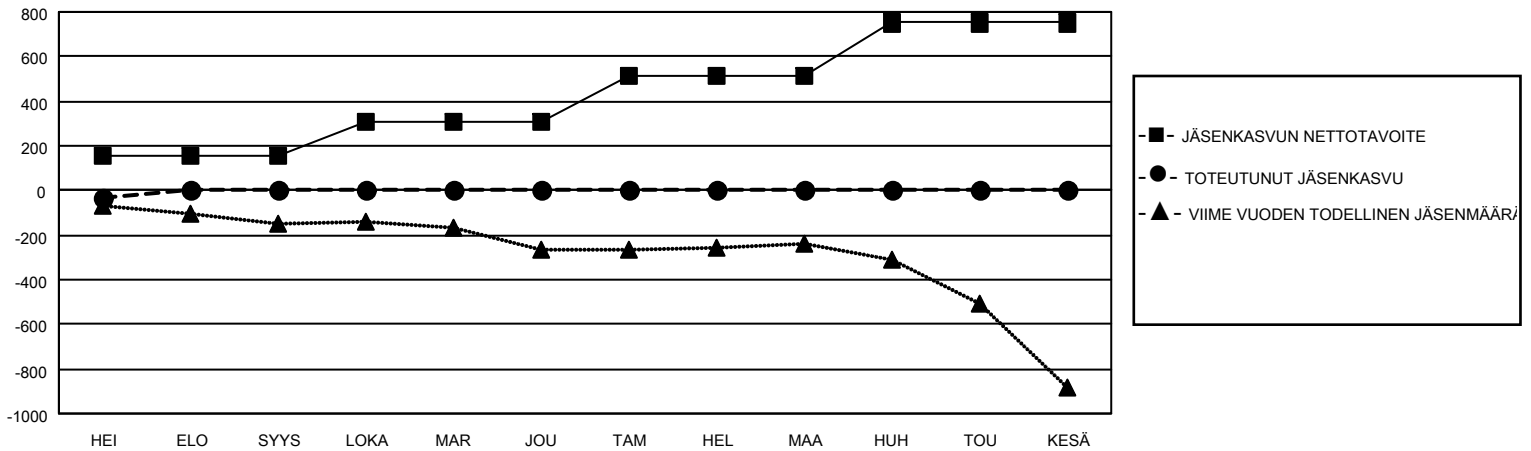

GMT MONTHLY MEMBERSHIP PROGRESS REPORT

Results as of: 7/31/2024

Multiple District 107

LOCATION: FINLAND

GMT: OPEN

GMT VAALIPIIRI 4

Klubit				jäsentä			
TULOKSET 2024-2025				TULOKSET 2024-2025			
NELJÄNNES	UUDEN KLUBIN TAVOITE	UUDET KLUBIT	LOPETETUT KLUBIT	NELJÄNNES	JÄSENKASVUN NETTOTAVOITE	TOTEUTUNUT JÄSENKASVU	POISTETUT JÄSENET (mukaan lukien siirrot)
HEI/ELO/SYYS	0	0	10	HEI/ELO/SYYS	155	23	44
LOKA/MAR/JOU	1	0	0	LOKA/MAR/JOU	154	0	0
TAM/HEL/MAA	2	0	0	TAM/HEL/MAA	202	0	0
HUH/TOU/KESÄ	11	0	0	HUH/TOU/KESÄ	240	0	0

TAVOITTEET JA UUDET KLUBIT, KUMULATIIVINEN

TAVOITTEET JA JÄSENET, KUMULATIIVINEN

LAKKAUTETUT KLUBIT: 6

10 CLUBS OF 573 LISÄNNYT YHDEN TAI USEAMMAN UUTTA JÄSENTÄ

SUKUPUOLIJAKAUMA

MIES 9,749 (76.94%)
 NAINEN 2,922 (23.06%)