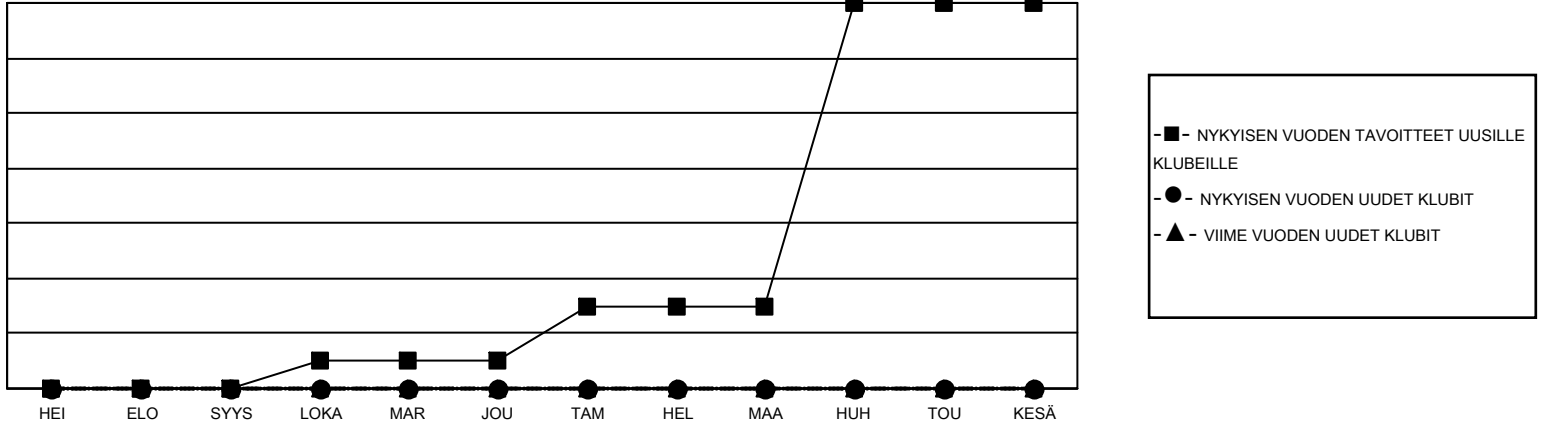

GMT MONTHLY MEMBERSHIP PROGRESS REPORT

Results as of: 7/31/2024

Multiple District 107

LOCATION: FINLAND

GMT: OPEN

GMT VAALIPIIRI 4

Klubit				jäsentä			
TULOKSET 2024-2025				TULOKSET 2024-2025			
NELJÄNNES	UUDEN KLUBIN TAVOITE	UUDET KLUBIT	LOPETETUT KLUBIT	NELJÄNNES	JÄSENKASVUN NETTOTAVOITE	TOTEUTUNUT JÄSENKASVU	POISTETUT JÄSENET (mukaan lukien siirrot)
HEI/ELO/SYYS	0	0	10	HEI/ELO/SYYS	155	23	44
LOKA/MAR/JOU	1	0	0	LOKA/MAR/JOU	154	0	0
TAM/HEL/MAA	2	0	0	TAM/HEL/MAA	202	0	0
HUH/TOU/KESÄ	11	0	0	HUH/TOU/KESÄ	240	0	0

TAVOITTEET JA UUDET KLUBIT, KUMULATIIVINEN

TAVOITTEET JA JÄSENET, KUMULATIIVINEN

LAKKAUTETUT KLUBIT: 6

10 CLUBS OF 573 LISÄNNYT YHDEN TAI USEAMMAN UUTTA JÄSENTÄ

SUKUPUOLIJAKAUMA

MIES 9,749 (76.94%)
 NAINEN 2,922 (23.06%)